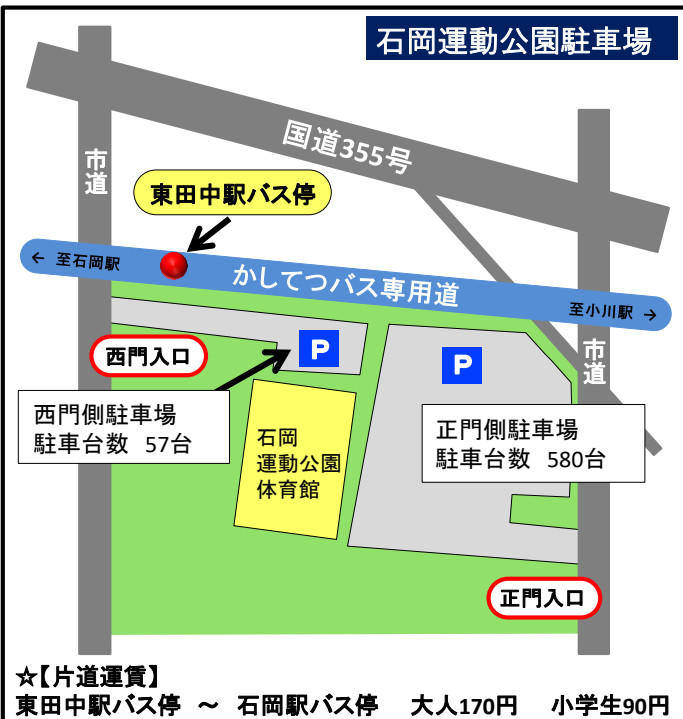

## 石岡のおまつりには「かしてつバス」で行こう！！

石岡のおまつり開催に合わせて、バス専用道を走る「かしてつバス」を増便します。交通規制がかかるJR石岡駅までバスが乗り入れしますので大変便利です。また、合わせて下記の臨時駐車場も開放しますのでご利用ください。

利用時間（24時間）

・石岡運動公園駐車場（西門側） ⇒ 最寄バス停：東田中駅

利用時間（午前8時30分～午後10時）

・石岡運動公園駐車場（正門側） ⇒ 最寄バス停：東田中駅

※利用時間外は施錠するため、正門側から車の出入りはできなくなります。

## 臨時駐車場