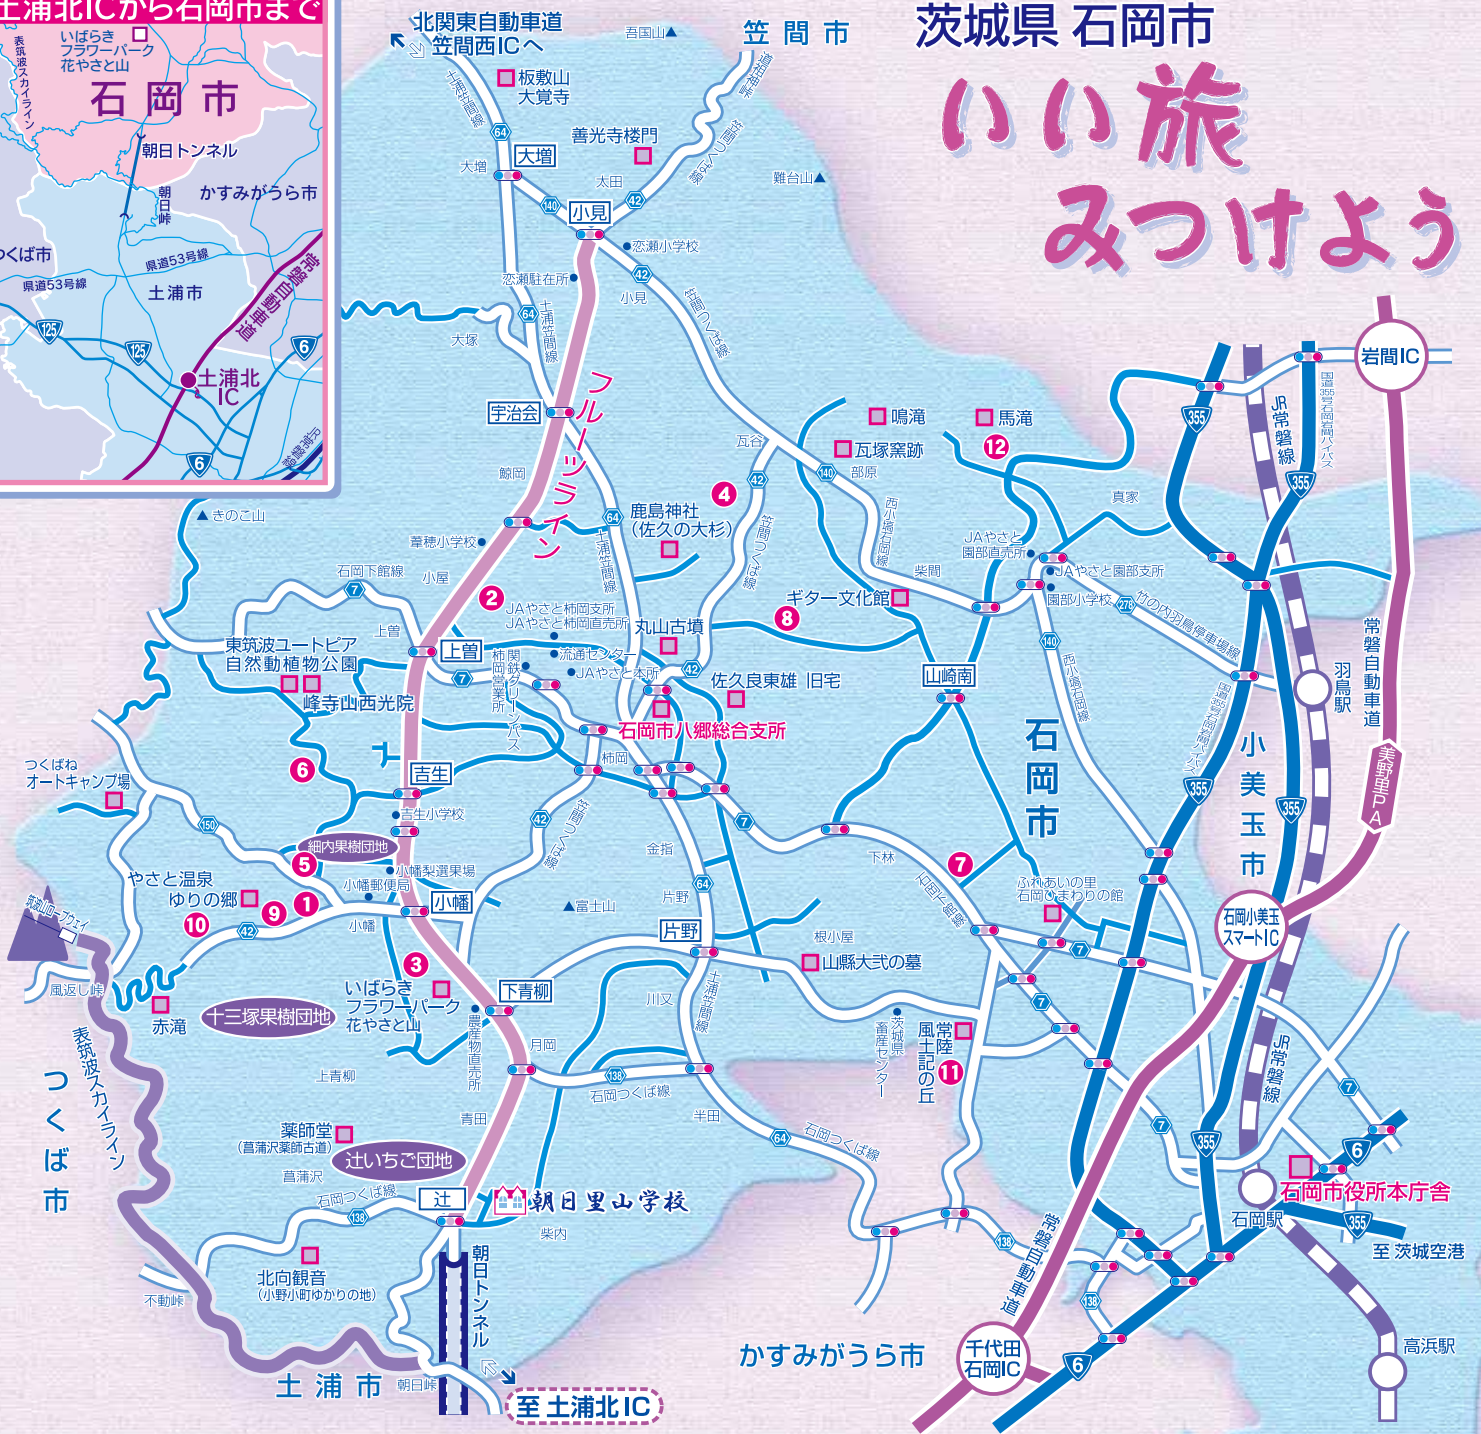

茨城県 石岡市

いい旅 みつけよう

…やさと観光果樹組合加盟園…

名称	内容	市外局番(0299)	名称	内容	市外局番(0299)
① 助川果樹園	梨(直売のみ)	(携帯) 090-2330-3432 (TEL) 42-3744	⑦ 久家ぶどう園	直売6月下旬~	(売店) 43-0211 (自宅) 43-0424
② 表足立果樹園	梨(直売のみ)	(売店) 44-1600	⑧ 開田ぶどう園	ぶどう	(携帯) 090-4753-9988 (FAX) 44-8018
③ 高野観光ぶどう園	ぶどう	(携帯) 090-3474-7593 (TEL) 42-3424	⑨ フルーツパークつくばね	ぶどう	(TEL/FAX) 42-3937
④ かやぶき民家(登録文化財)のある大場観光ぶどう園	ぶどう	(TEL/FAX) 43-1799	⑩ 今橋観光果樹園	ぶどう	(携帯) 090-1049-7437 (FAX) 42-2732
⑤ 太郎兵衛果樹園	ぶどう	(携帯) 090-7225-8583 (売店) 42-3432	⑪ ルンルン畑	ブルーベリー	(携帯) 090-2471-1698
⑥ 鈴木観光農園	ぶどう	(携帯) 080-1015-4850 (TEL) 44-1003	⑫ まいえ果樹園	プラム	(TEL) 46-1922