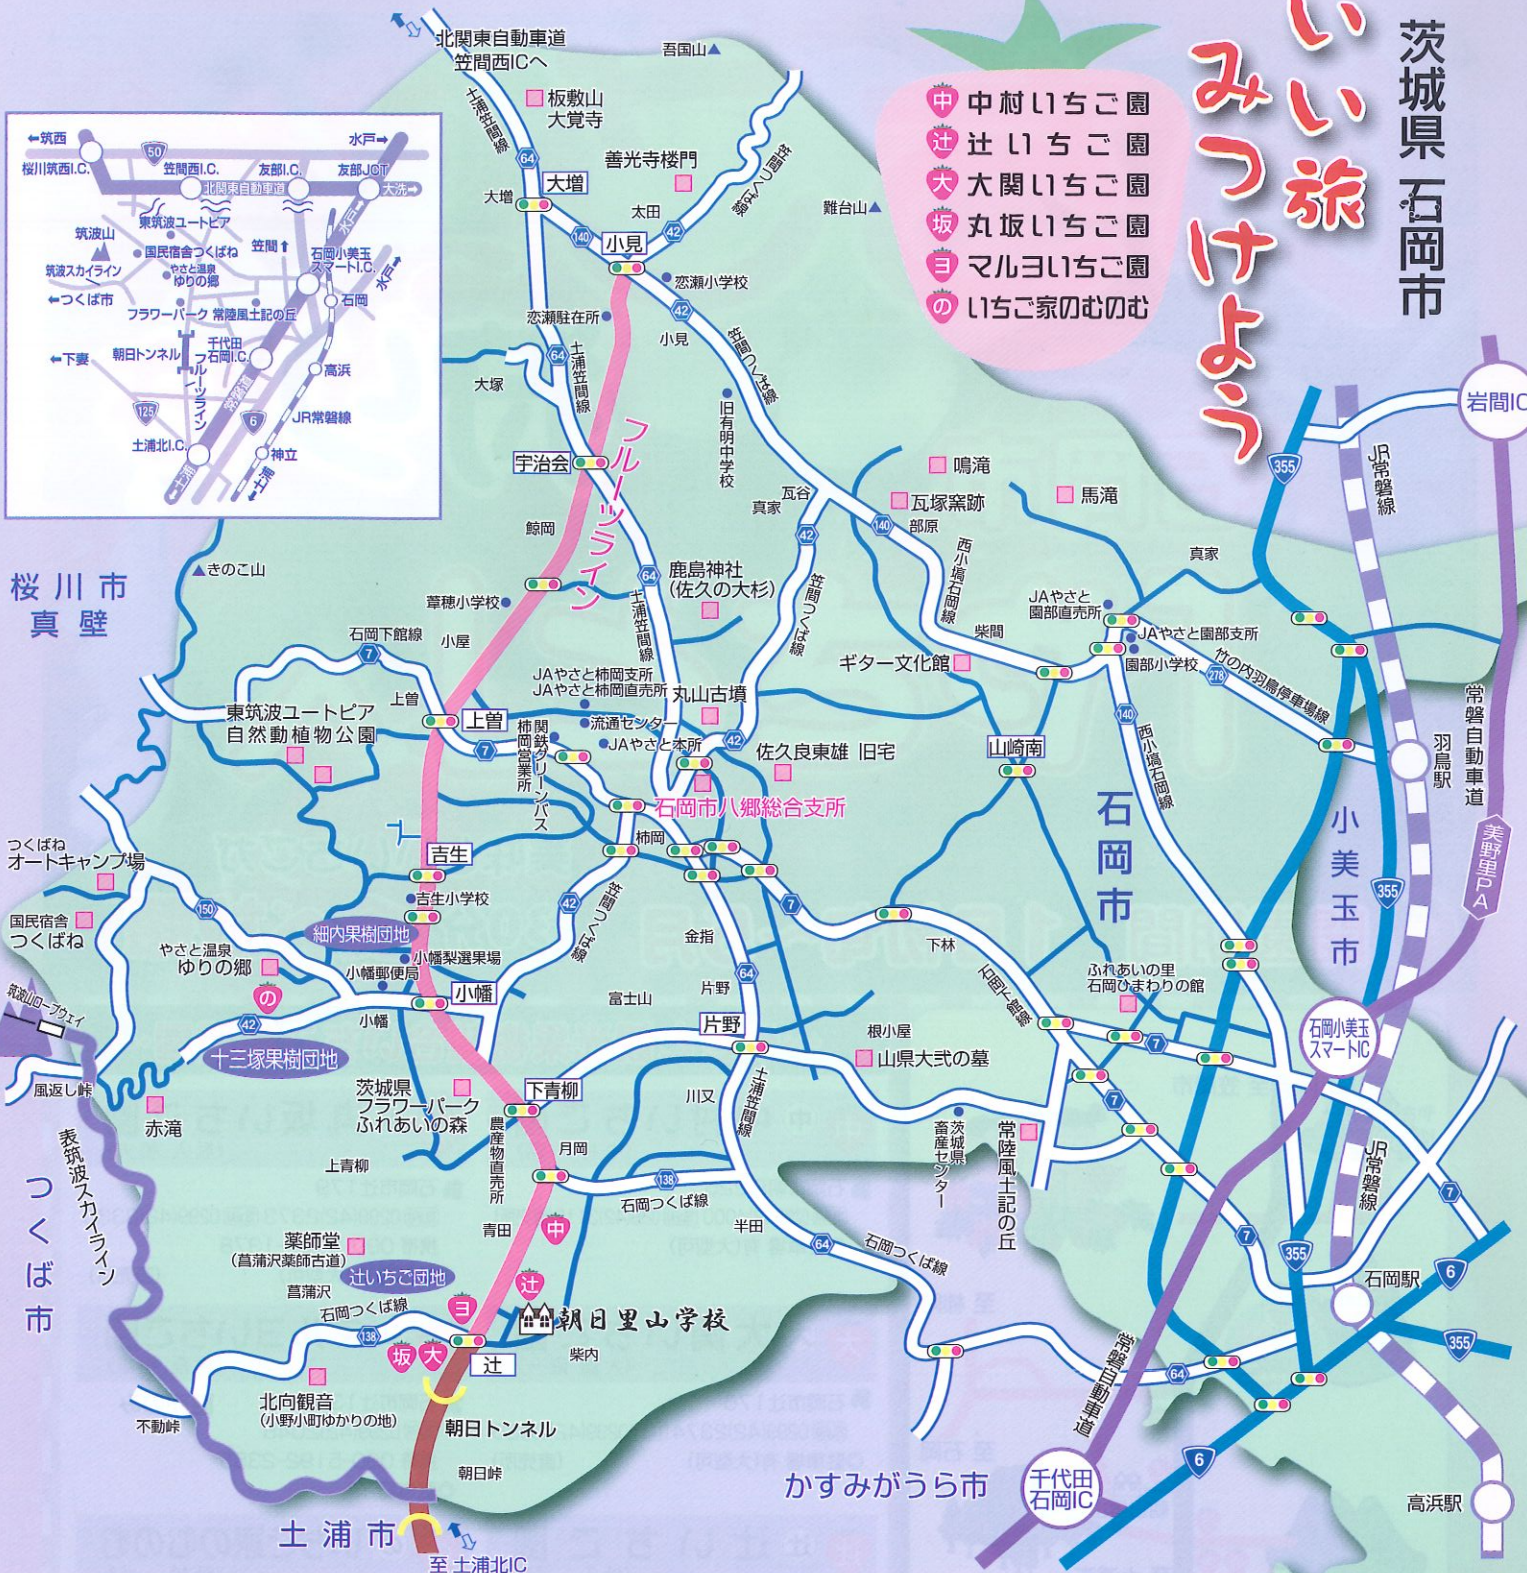

いい旅
みつけよう

- 中 中村いちご園
- 辻 辻いちご園
- 大 大関いちご園
- 坂 丸坂いちご園
- ヨ マルヨいちご園
- の いちご家のむのむ

いちご狩りへアクセス

- 北関東自動車道 笠間西ICから車で約25分
- 常磐自動車道 土浦北ICから車で約15分
- 石岡小美玉ICから車で約30分

お問い合わせ

やさと観光果樹組合 (八郷総合支所観光課内)

TEL 0299-43-1111 FAX 0299-43-6384

石岡市観光協会

URL <http://ishioka-kankou.com>