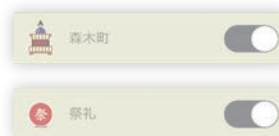

### 探す/地図

[地図画面]と[探す画面]を切り替えます

### 表示について

アイコン表示時

アイコン非表示時